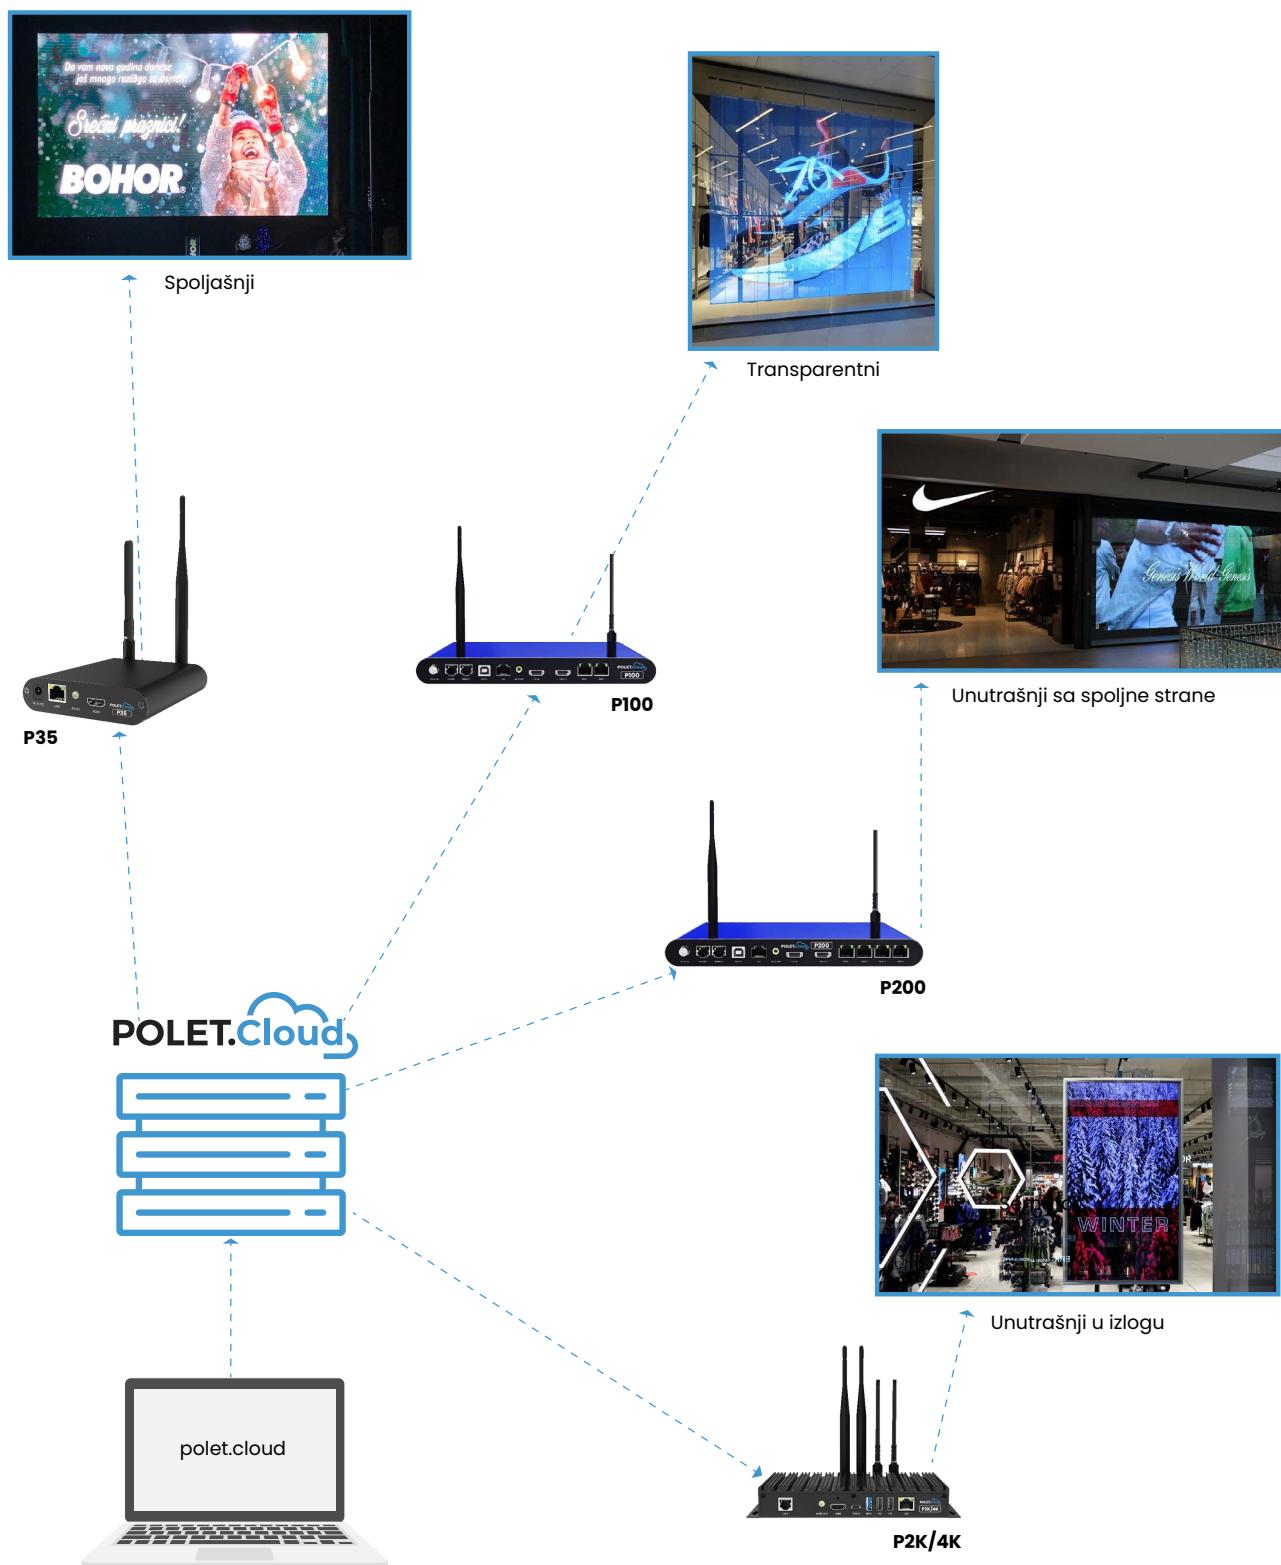

POLET CLOUD

POLET.Cloud je najnoviji u gami naših proizvoda nastao kao odgovor na potrebu za brzim i lakim upravljanjem puštanja sadržaja nezavisno od vrste ekrana i lokacije

POLET.Cloud je najnoviji u gami naših proizvoda, nastao kao odgovor na potrebu za brzim i lakim upravljanjem puštanja sadržaja, nezavisno od vrste ekrana i lokacije. Daje veliku pouzdanost sistemu upravljanja puštanja video-materijala sa osnovnom prednošću što su naši serveri smešteni u Evropi i regionu, što omogućava veoma brz play-management.

POLET.Cloud

Osnova celog ovog sistema je softver koji je smešten na serverima u Evropi (Nemačka, Srbija, Mađarska i Švedska). Uloga ovog softvera je da bude interfejs između korisnika i LED ekrana. Korisnik putem svog korisničkog naloga pristupa serveru, aplouduje materijal, zadaje početak i kraj puštanja video-materijala, podešava vreme rada LED ekrana i vrši podešavanja parametara ekrana. Podržane su napredne statistike o broju puštanja materijala po svakom videu i po svakom datumu.

U trenutku kada LED ekran putem plejera postane dostupan na internetu, on izvršava sve naredbe koje mu je korisnik zadao.

POLET.Cloud serveri imaju moćan sistem zaštite od neovlašćenog korišćenja i svaka naredba se može proveriti putem IP adrese sa koje je zadata.

Šematski prikazi instalacija Polet Cloud za retail industriju

Polet Medija Plejeri P100/P200

P100 i P200 su osnovni plejeri iz naše game proizvoda, namenjeni prevashodno kontroli LED ekrana u retail i komercijalnoj industriji. Podržavaju sve napredne tehnologije naših LED ekrana, što omogućava fino podešavanje slike, funkcija koje omogućavaju uštedu energije, kao i sistem puštanja reklama kroz sistem prepoznavanja korisnika prema polu i uzrastu.